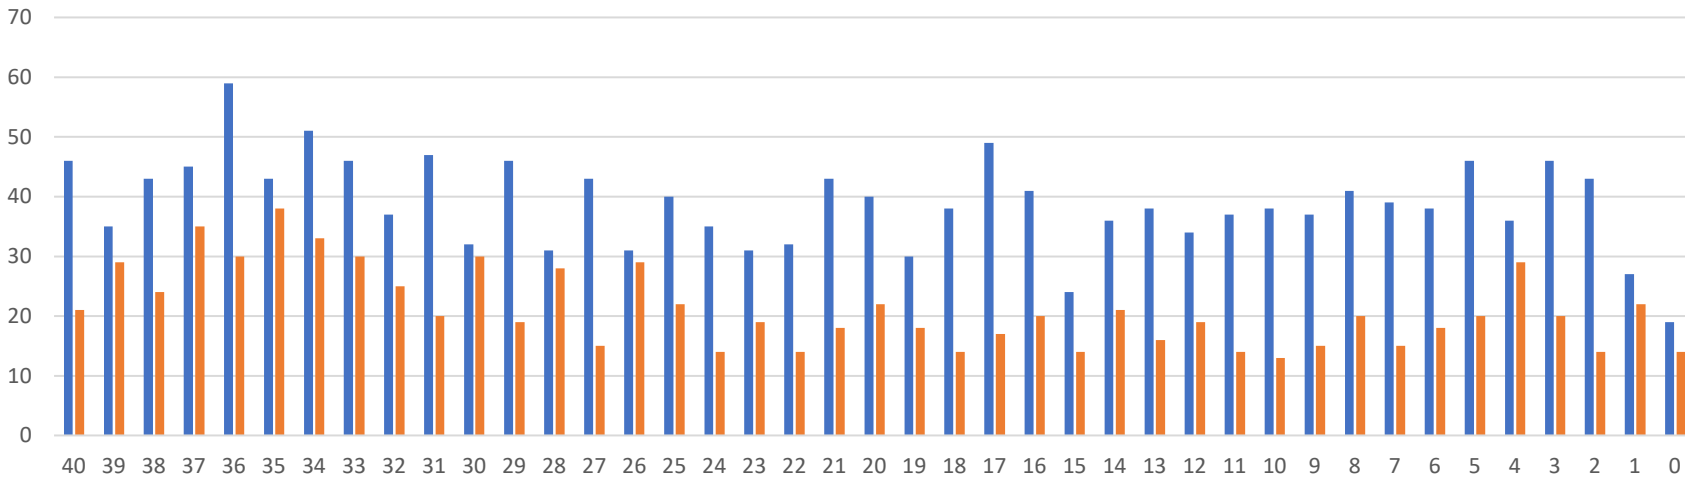

Anzahl von Nachname

Schuleinzugsgebiet

- GS Jaderberg
- GS Schweiburg

AlterAm31122024