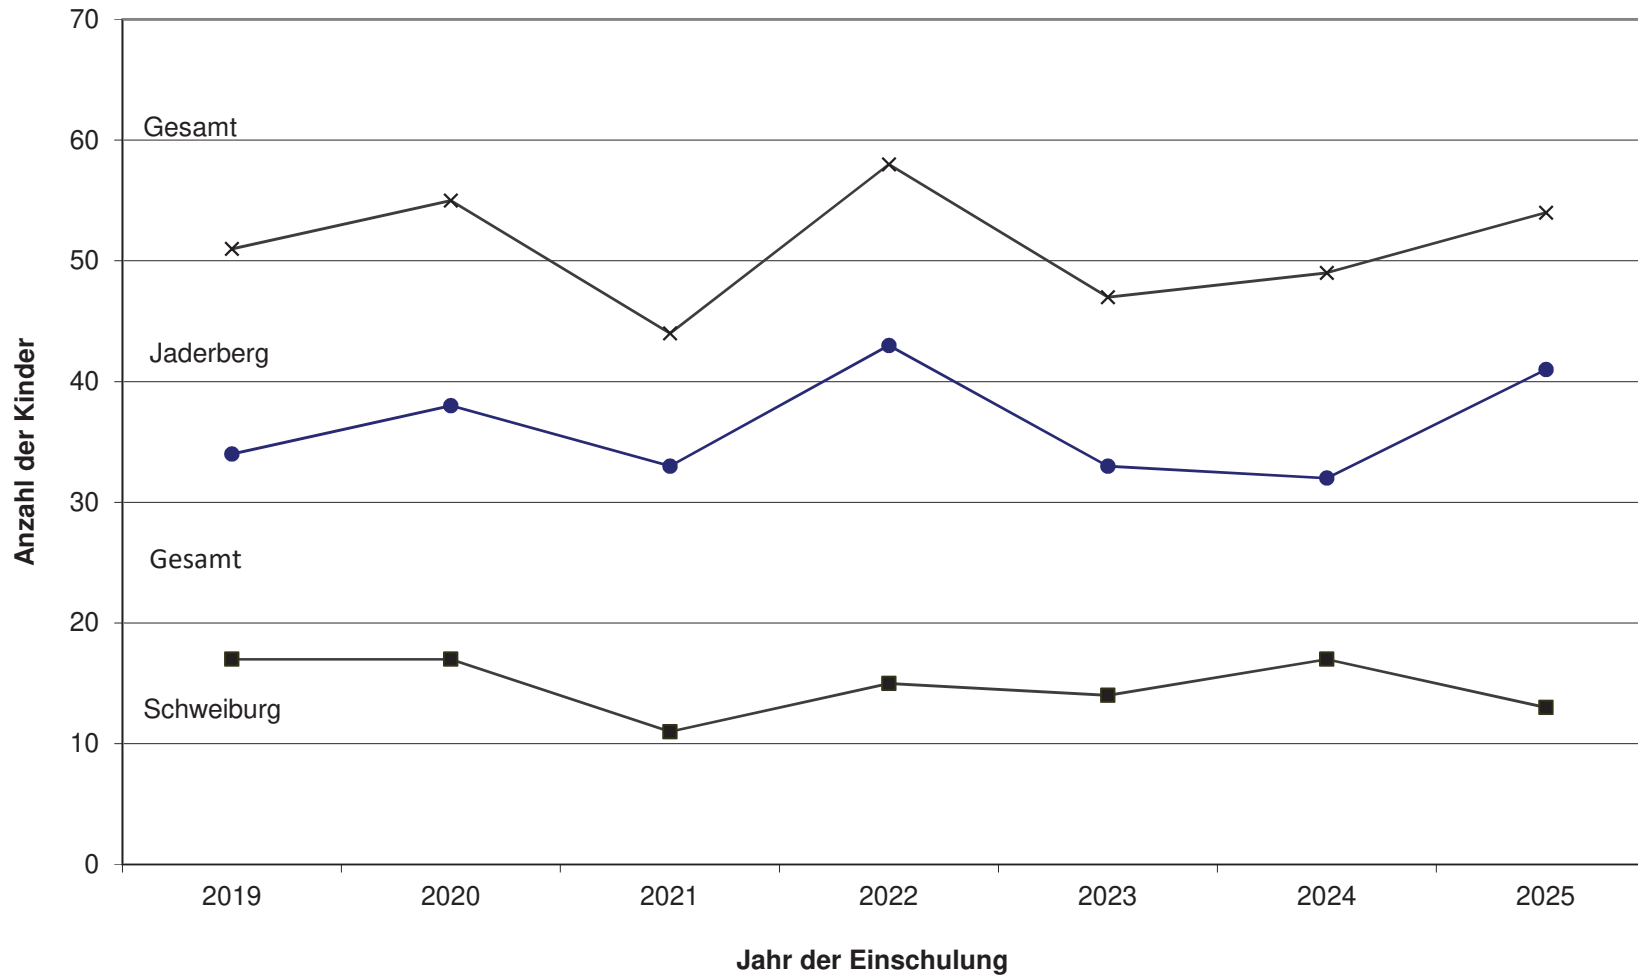

## Schulplanung 2020 (Ist-Zahlen per 15.11.2019)

Einschulung	Schulbezirk		Gesamt	Geb.Jahr *
	Jaderberg	Schweiburg		
2019	34	17	51	2012/2013
2020	38	17	55	2013/2014
2021	33	11	44	2014/2015
2022	43	15	58	2015/2016
2023	33	14	47	2016/2017
2024	32	17	49	2017/2018
2025	41	13	54	2018/2019

*\* 6. Lebensjahr vollendet in der Zeit vom 01.10.- 30.09 des folgenden Jahres)*

**Schulplanung - Einschulung 2019 - 2025**  
(Schüler- und Geburtszahlen jew. 01.10. - 30.09. d.f.J.)  
Grundlage: Ist-Zahlen per 15.11.2019