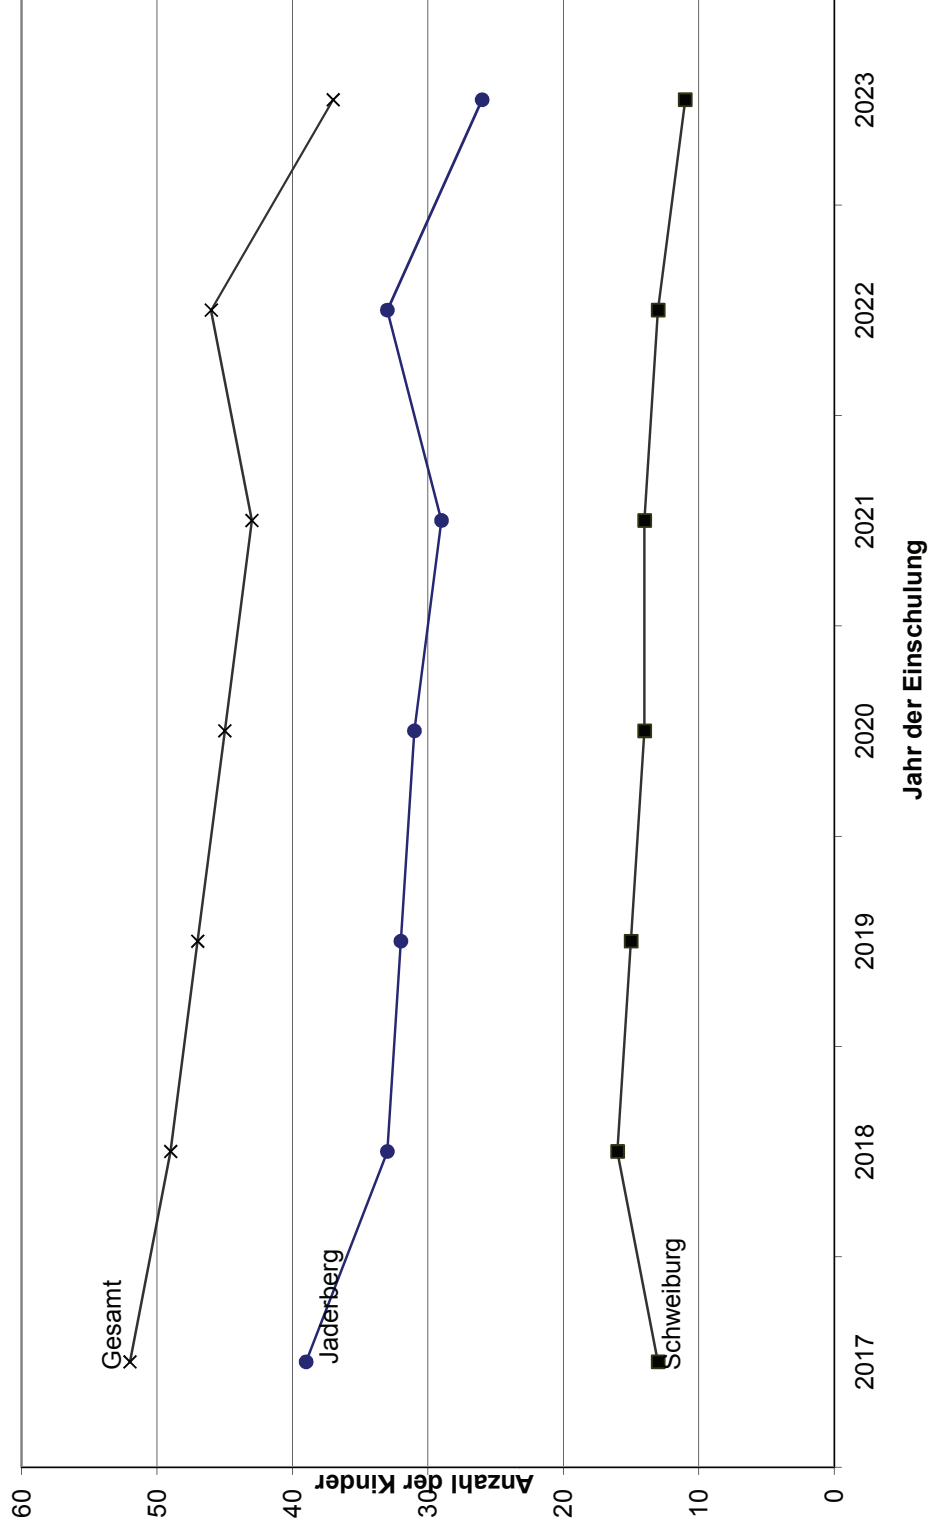

Schulplanung - Einschulung 2017 - 2023
(Schüler- und Geburtszahlen jew. 01.10. - 30.09. d.f.J.)
Grundlage: Ist-Zahlen per 01.10.2017

Schulplanung 2018 (Ist-Zahlen per 01.10.2017)

Einschulung	Schulbezirk		Gesamt	Geb.Jahr *
	Jaderberg	Schweiburg		
2017	39	13	52	2010/2011
2018	33	16	49	2011/2012
2019	32	15	47	2012/2013
2020	31	14	45	2013/2014
2021	29	14	43	2014/2015
2022	33	13	46	2015/2016
2023	26	11	37	2016/2017

* 6. Lebensjahr vollendet in der Zeit vom 01.10.- 30.09 des folgenden Jahres)